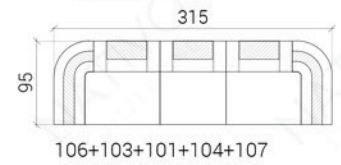

KOMBINACIJE

Dimenzije ca.

XXL

XL

3+2+1

MINI

CORNER

Klub sto (opciono)

DUBINA - 95 CM
 VISINA - 80 CM
 DUBINA SEDIŠTA - 60 CM
 VISINA SEDIŠTA - 42 CM
 VISINA KLUB STOLA - 35 CM