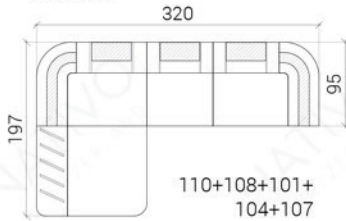

KOMBINACIJE

Dimenzije ca.

XXL

XL

3+2+1

MINI

CORNER

Klub sto (opciono)

DUBINA - 95 CM
 VISINA - 80 CM
 DUBINA SEDIŠTA - 60 CM
 VISINA SEDIŠTA - 42 CM
 VISINA KLUB STOLA - 35 CM