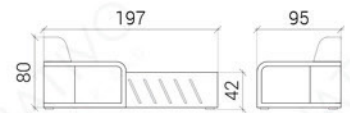

| Garnitura | Eko koža | Premium eko koža VIENNA | Štof | Premium štof Astoria/Infinity | Italijanska koža + eko koža | Italijanska koža |
|-----------------|----------------|-------------------------|----------------|-------------------------------|-----------------------------|------------------|
| SPACE II XXL | RSD 251.899,00 | RSD 287.899,00 | RSD 287.899,00 | RSD 311.899,00 | RSD 311.899,00 | RSD 371.899,00 |
| SPACE II XL | RSD 239.899,00 | RSD 275.899,00 | RSD 275.899,00 | RSD 299.899,00 | RSD 299.899,00 | RSD 359.899,00 |
| SPACE II MINI | RSD 179.899,00 | RSD 215.899,00 | RSD 215.899,00 | RSD 239.899,00 | RSD 239.899,00 | RSD 299.899,00 |
| SPACE II 3+2+1 | RSD 257.899,00 | RSD 293.899,00 | RSD 293.899,00 | RSD 317.899,00 | RSD 317.899,00 | RSD 377.899,00 |
| SPACE II CORNER | RSD 227.899,00 | RSD 263.899,00 | RSD 263.899,00 | RSD 287.899,00 | RSD 287.899,00 | RSD 347.899,00 |
| Klub sto | RSD 54.999,00 | RSD 54.999,00 | RSD 54.999,00 | RSD 54.999,00 | x | RSD 78.999,00 |

KOMBINACIJE

Dimenzije ca.

XXL

XL

3+2+1

MINI

CORNER

Klub sto (opciono)

DUBINA - 95 CM
 VISINA - 80 CM
 DUBINA SEDIŠTA - 60 CM
 VISINA SEDIŠTA - 42 CM
 VISINA KLUB STOLA - 35 CM