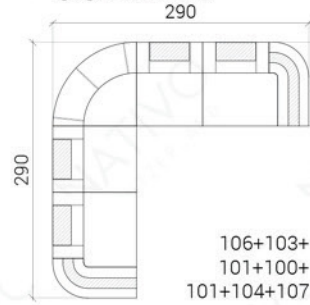

KOMBINACIJE

Dimenzije ca.

XXL

XL

3+2+1

MINI

CORNER

Klub sto (opciono)

DUBINA - 95 CM
 VISINA - 80 CM
 DUBINA SEDIŠTA - 60 CM
 VISINA SEDIŠTA - 42 CM
 VISINA KLUB STOLA - 35 CM