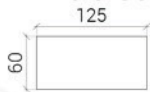

KOMBINACIJE

Dimenzije ca.

XXL

XL

3+2+1

MINI

CORNER

Klub sto (opciono)

DUBINA - 95 CM
 VISINA - 80 CM
 DUBINA SEDIŠTA - 60 CM
 VISINA SEDIŠTA - 42 CM
 VISINA KLUB STOLA - 35 CM