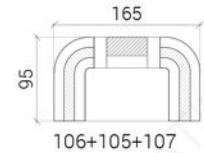

KOMBINACIJE

Dimenzije ca.

XXL

XL

3+2+1

MINI

CORNER

Klub sto (opciono)

DUBINA - 95 CM
 VISINA - 80 CM
 DUBINA SEDIŠTA - 60 CM
 VISINA SEDIŠTA - 42 CM
 VISINA KLUB STOLA - 35 CM