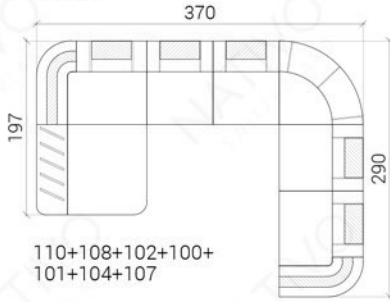

| Garnitura | Eko koža | Premium eko koža VIENNA | Štof | Premium štof Astoria/Infinity | Italijanska koža + eko koža | Italijanska koža |
|-----------------|----------------|-------------------------|----------------|-------------------------------|-----------------------------|------------------|
| SPACE II XXL | RSD 251.899,00 | RSD 287.899,00 | RSD 287.899,00 | RSD 311.899,00 | RSD 311.899,00 | RSD 371.899,00 |
| SPACE II XL | RSD 239.899,00 | RSD 275.899,00 | RSD 275.899,00 | RSD 299.899,00 | RSD 299.899,00 | RSD 359.899,00 |
| SPACE II MINI | RSD 179.899,00 | RSD 215.899,00 | RSD 215.899,00 | RSD 239.899,00 | RSD 239.899,00 | RSD 299.899,00 |
| SPACE II 3+2+1 | RSD 257.899,00 | RSD 293.899,00 | RSD 293.899,00 | RSD 317.899,00 | RSD 317.899,00 | RSD 377.899,00 |
| SPACE II CORNER | RSD 227.899,00 | RSD 263.899,00 | RSD 263.899,00 | RSD 287.899,00 | RSD 287.899,00 | RSD 347.899,00 |
| Klub sto | RSD 54.999,00 | RSD 54.999,00 | RSD 54.999,00 | RSD 54.999,00 | x | RSD 78.999,00 |

KOMBINACIJE

Dimenzije ca.

XXL

XL

3+2+1

MINI

CORNER

Klub sto (opciono)

DUBINA - 95 CM
 VISINA - 80 CM
 DUBINA SEDIŠTA - 60 CM
 VISINA SEDIŠTA - 42 CM
 VISINA KLUB STOLA - 35 CM