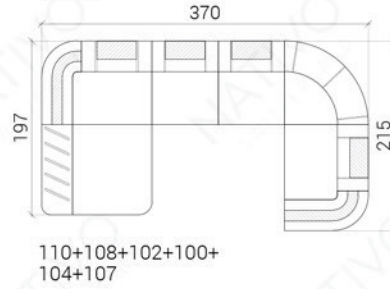

KOMBINACIJE

Dimenzije ca.

XXL

XL

3+2+1

MINI

CORNER

Klub sto (opciono)

DUBINA - 95 CM
 VISINA - 80 CM
 DUBINA SEDIŠTA - 60 CM
 VISINA SEDIŠTA - 42 CM
 VISINA KLUB STOLA - 35 CM