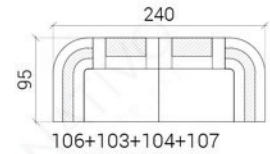

KOMBINACIJE

Dimenzije ca.

XXL

XL

3+2+1

MINI

CORNER

Klub sto (opciono)

DUBINA - 95 CM
 VISINA - 80 CM
 DUBINA SEDIŠTA - 60 CM
 VISINA SEDIŠTA - 42 CM
 VISINA KLUB STOLA - 35 CM