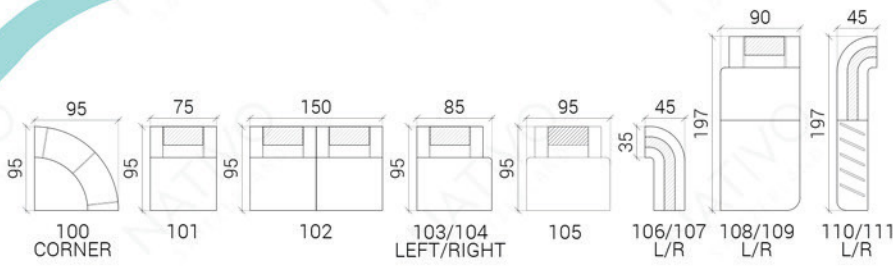

| Garnitura | Eko koža | Premium eko koža VIENNA | Štof | Premium štof Astoria/Infinity | Italijanska koža + eko koža | Italijanska koža |
|-----------------|----------------|-------------------------|----------------|-------------------------------|-----------------------------|------------------|
| SPACE II XXL | RSD 251.899,00 | RSD 287.899,00 | RSD 287.899,00 | RSD 311.899,00 | RSD 311.899,00 | RSD 371.899,00 |
| SPACE II XL | RSD 239.899,00 | RSD 275.899,00 | RSD 275.899,00 | RSD 299.899,00 | RSD 299.899,00 | RSD 359.899,00 |
| SPACE II MINI | RSD 179.899,00 | RSD 215.899,00 | RSD 215.899,00 | RSD 239.899,00 | RSD 239.899,00 | RSD 299.899,00 |
| SPACE II 3+2+1 | RSD 257.899,00 | RSD 293.899,00 | RSD 293.899,00 | RSD 317.899,00 | RSD 317.899,00 | RSD 377.899,00 |
| SPACE II CORNER | RSD 227.899,00 | RSD 263.899,00 | RSD 263.899,00 | RSD 287.899,00 | RSD 287.899,00 | RSD 347.899,00 |
| Klub sto | RSD 54.999,00 | RSD 54.999,00 | RSD 54.999,00 | RSD 54.999,00 | x | RSD 78.999,00 |

KOMBINACIJE

Dimenzije ca.

XXL

XL

3+2+1

MINI

CORNER

Klub sto (opciono)

DUBINA - 95 CM
 VISINA - 80 CM
 DUBINA SEDIŠTA - 60 CM
 VISINA SEDIŠTA - 42 CM
 VISINA KLUB STOLA - 35 CM